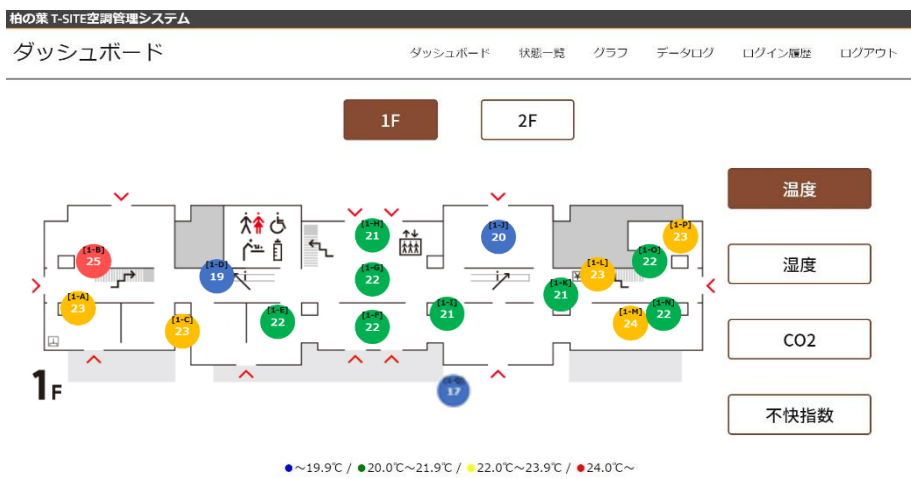

■ アプリケーション画面イメージ