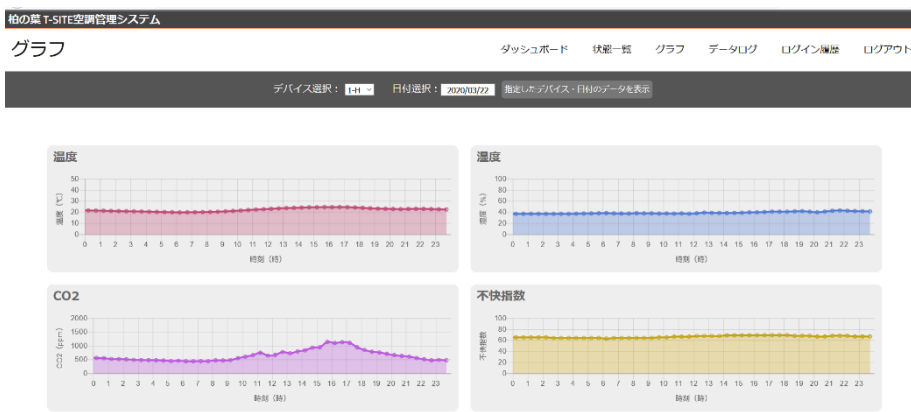

■ アプリケーション画面イメージ