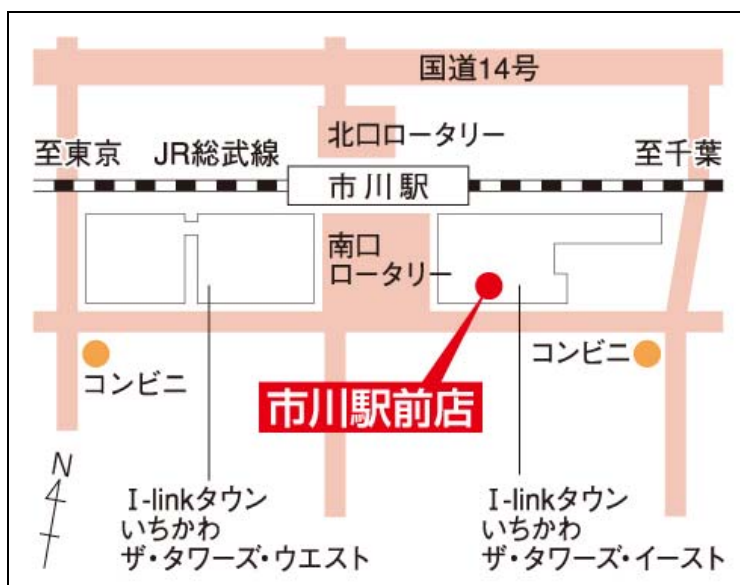

京葉ガスサービスショップ市川真間店 移転・名称変更（2月1日）のお知らせ

京葉ガスサービスショップ市川真間店（市川市市川）は、2月1日より同市市川南に移転し、店名を「市川駅前店」に変更します。

【現住所】市川真間店（1月31日まで）：市川市市川1-26-15

【移転先】市川駅前店（2月1日から）：市川市市川南1-1-1
 ザ・タワーズ・イースト1階

下記については変更ありません。

経営会社	新日本設備株式会社
電話	047-324-2129
営業時間	(平日)月～土曜日 9:00～19:00、日曜・祝日 9:00～17:00 <small>※休業日/年末年始(12月30日～1月3日)など</small>
取り扱い業務	ガス機器の販売・修理・取り付け・取り外し・保守点検などを承ります。また、京葉ガスの委託業務としてガスのご使用開始・中止のお申し込みやガス料金・ガス工事代金の収納などを承ります。