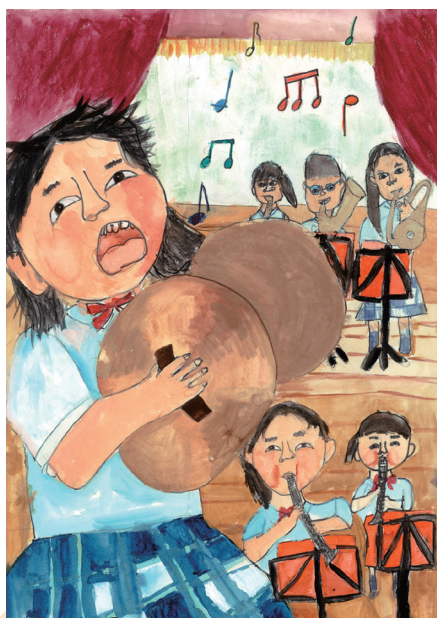

# あったか賞

きょうりゅうだいすき

市川市

山田 笑子

いろんなさかなにあいたいな。

市川市

工藤 准之介

ひびけ!わたしのシンバル